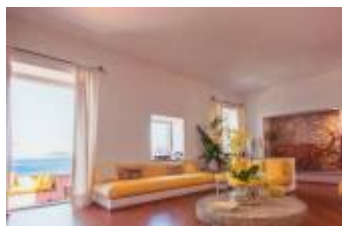

LR-439, ISOLA D'ELBA - MARCIANA MARINA VILLA PIED DANS L'EAU

INFORMAZIONI SULLA STRUTTURA:

Indirizzo

: ISOLA D'ELBA - MARCIANA MARINA, Marciana Marina, 57033, Livorno, Toscana

Categoria	: Ville
Tipo	: In vendita
Numero di bagni	: 4
Numero camere da letto	: 5
Parcheggio	: privato
Superficie (mq)	: 460.00
Terreno	: 4000 mq
Numero di piani	: 2

INFORMAZIONI SULLA STRUTTURA:

Villa pied dans l'eau

Signorile villa storica, costruita su antico impianto napoleonico, "pied dans l'eau", con spiaggia privata. Da oltre quarant'anni gli attuali proprietari trascorrono l'intera stagione estiva nell'accogliente dimora, ricevendo ospiti illustri della cultura, della politica, e della scienza" La proprietà si trova direttamente sulla spiaggia, in posizione unica, facilmente raggiungibile dall'aeroporto o dal porto dei traghetti. Trattativa riservata in ufficio o in loco.